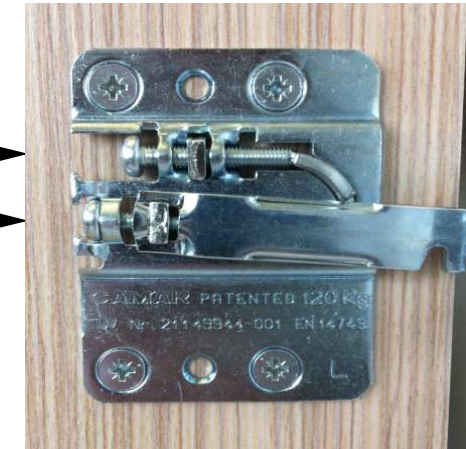

## Keramikwaschtisch Slim 710mm, 910mm

### Einhängen

Aufhänger rastet in der Montageplatte ein und kann ohne entriegeln nicht mehr ausgehängt werden.

### Aushängen / entriegeln

Entriegeln Sie den Aufhänger mit einem spitzen Gegenstand an der gezeigten Position an der Montageplatte. Erst jetzt lässt sich das Möbel aushängen.